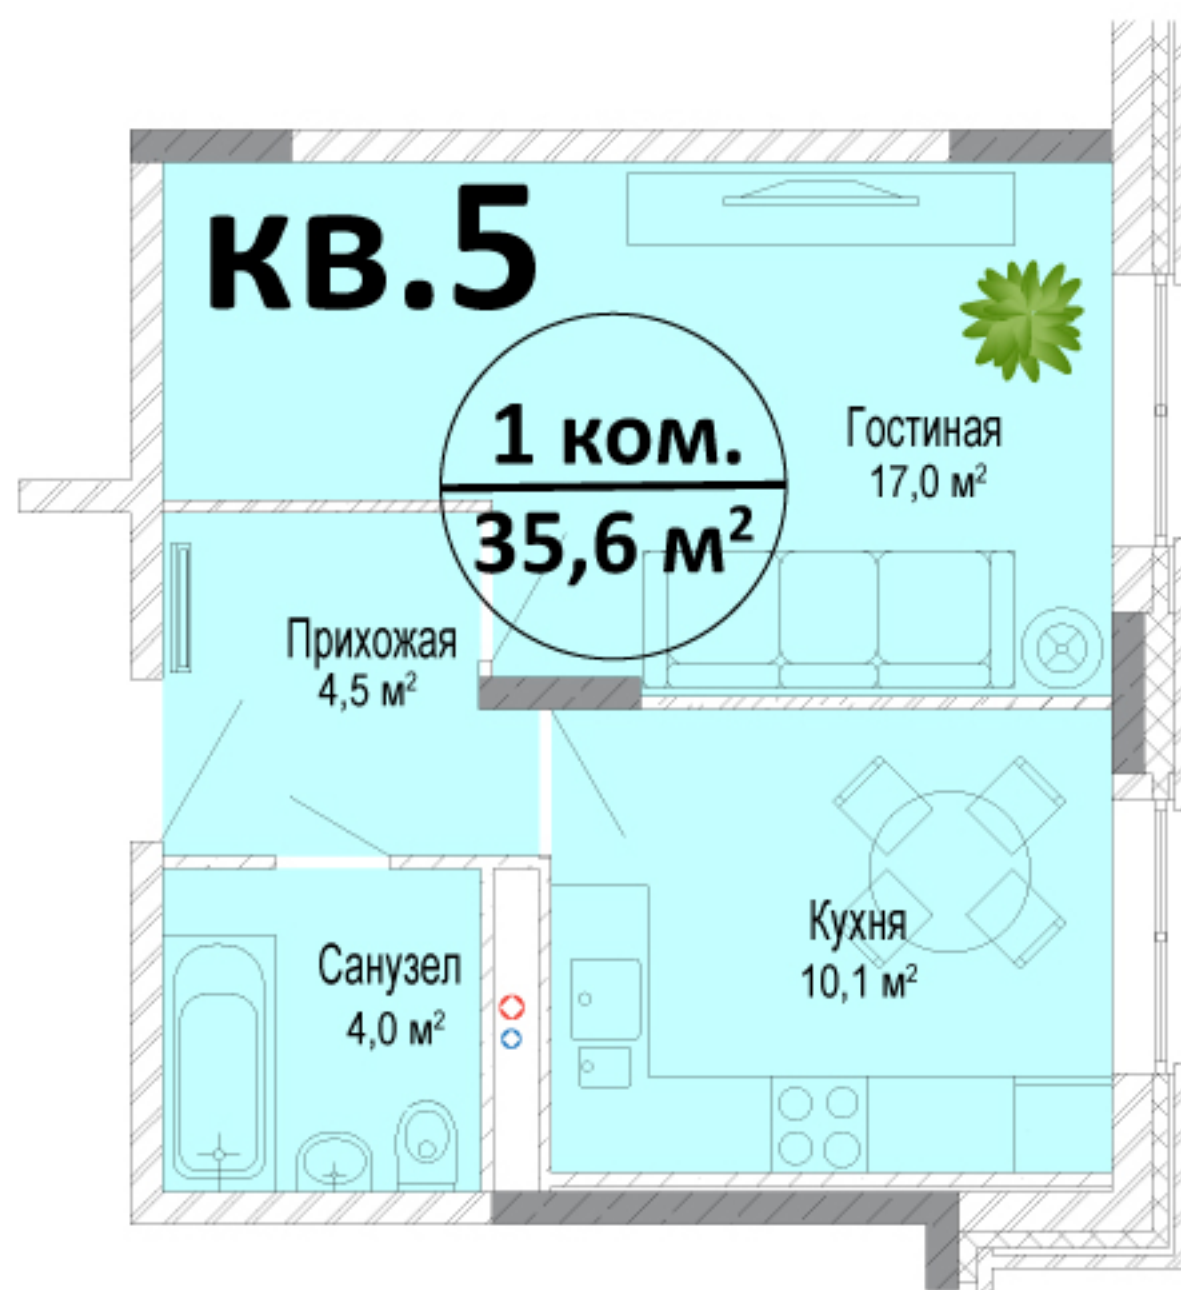

## Квартира 5

Общая площадь 35,6 м<sup>2</sup>  
Жилая площадь 17,0 м<sup>2</sup>

Дом 3  
Секция 1, 1 этаж

+7 (495) 960-2332  
[www.мишино.рф](http://www.мишино.рф)

**ИНГЕКОМ**