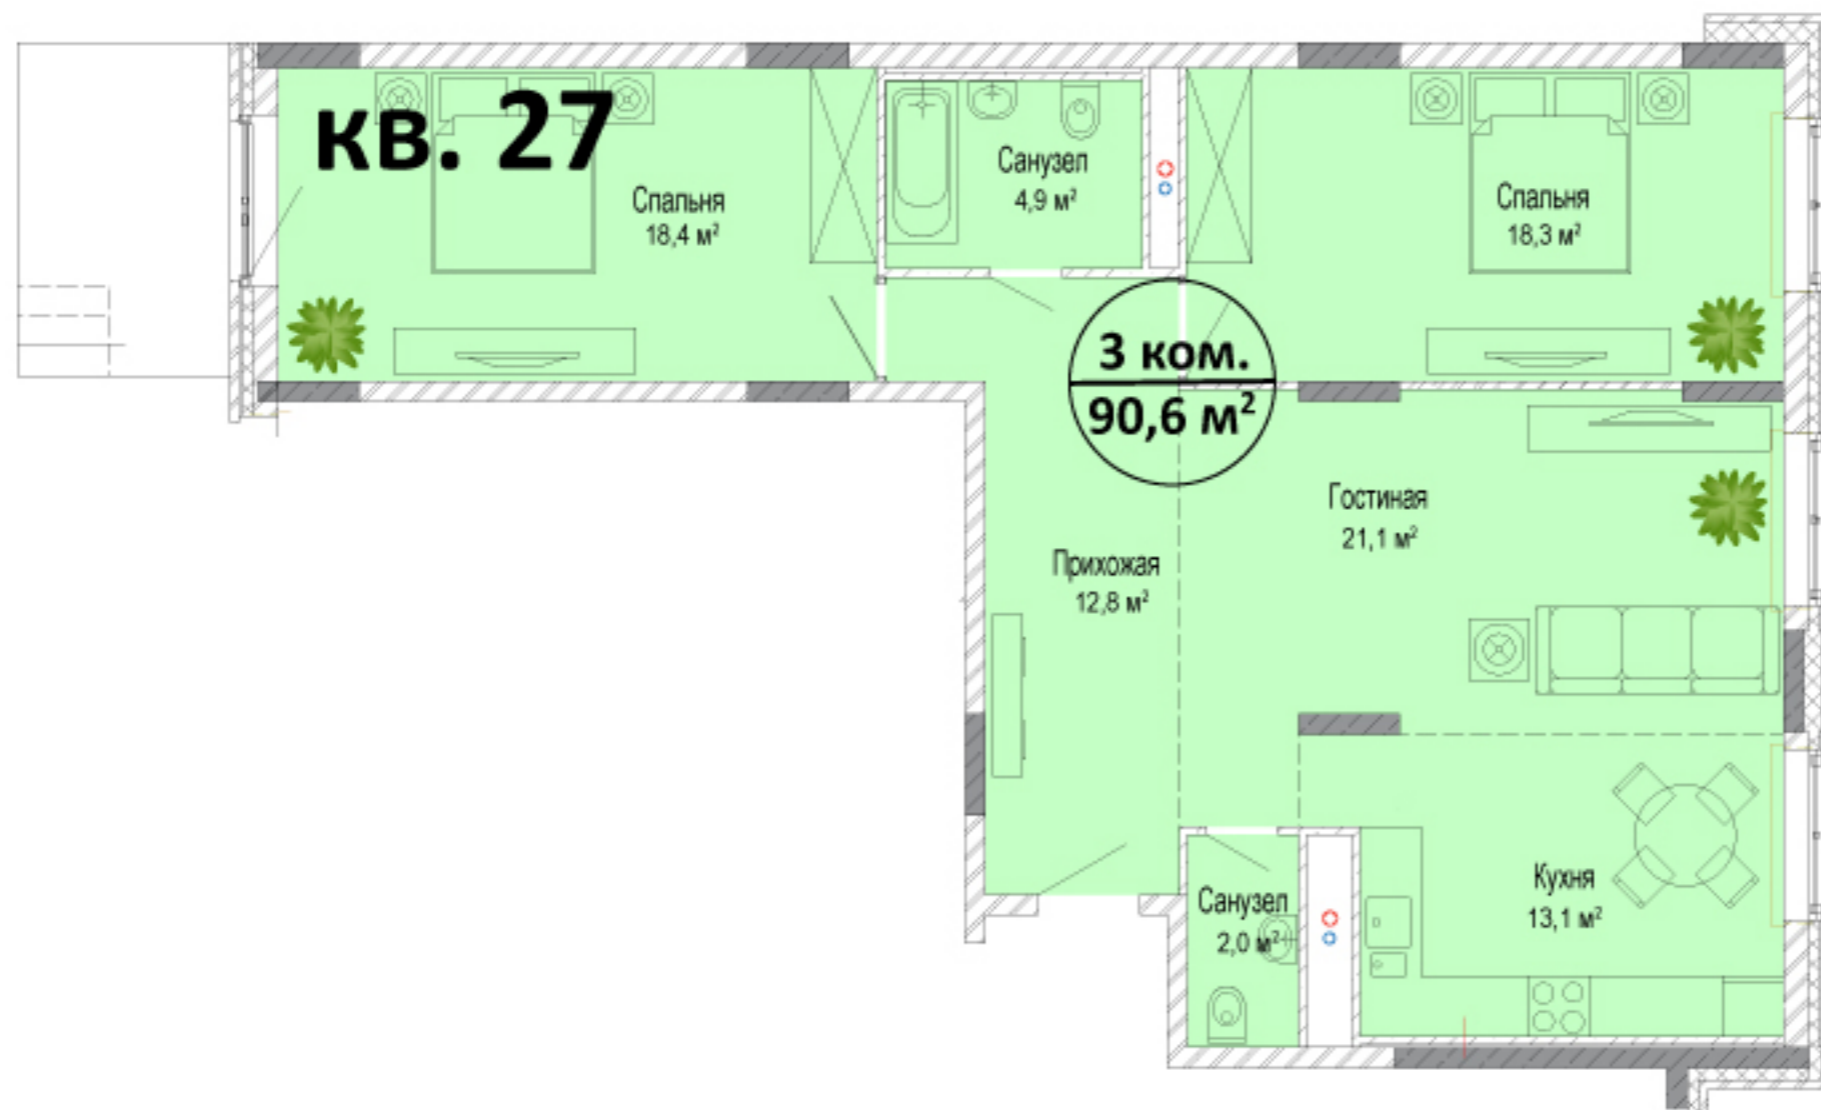

# Квартира 27

Общая площадь 90,6 м<sup>2</sup>

Жилая площадь 57,8 м<sup>2</sup>

Дом 3  
Секция 2, 1 этаж

+7 (495) 960-2332  
[www.мишино.рф](http://www.мишино.рф)

**ИНГЕКОМ**