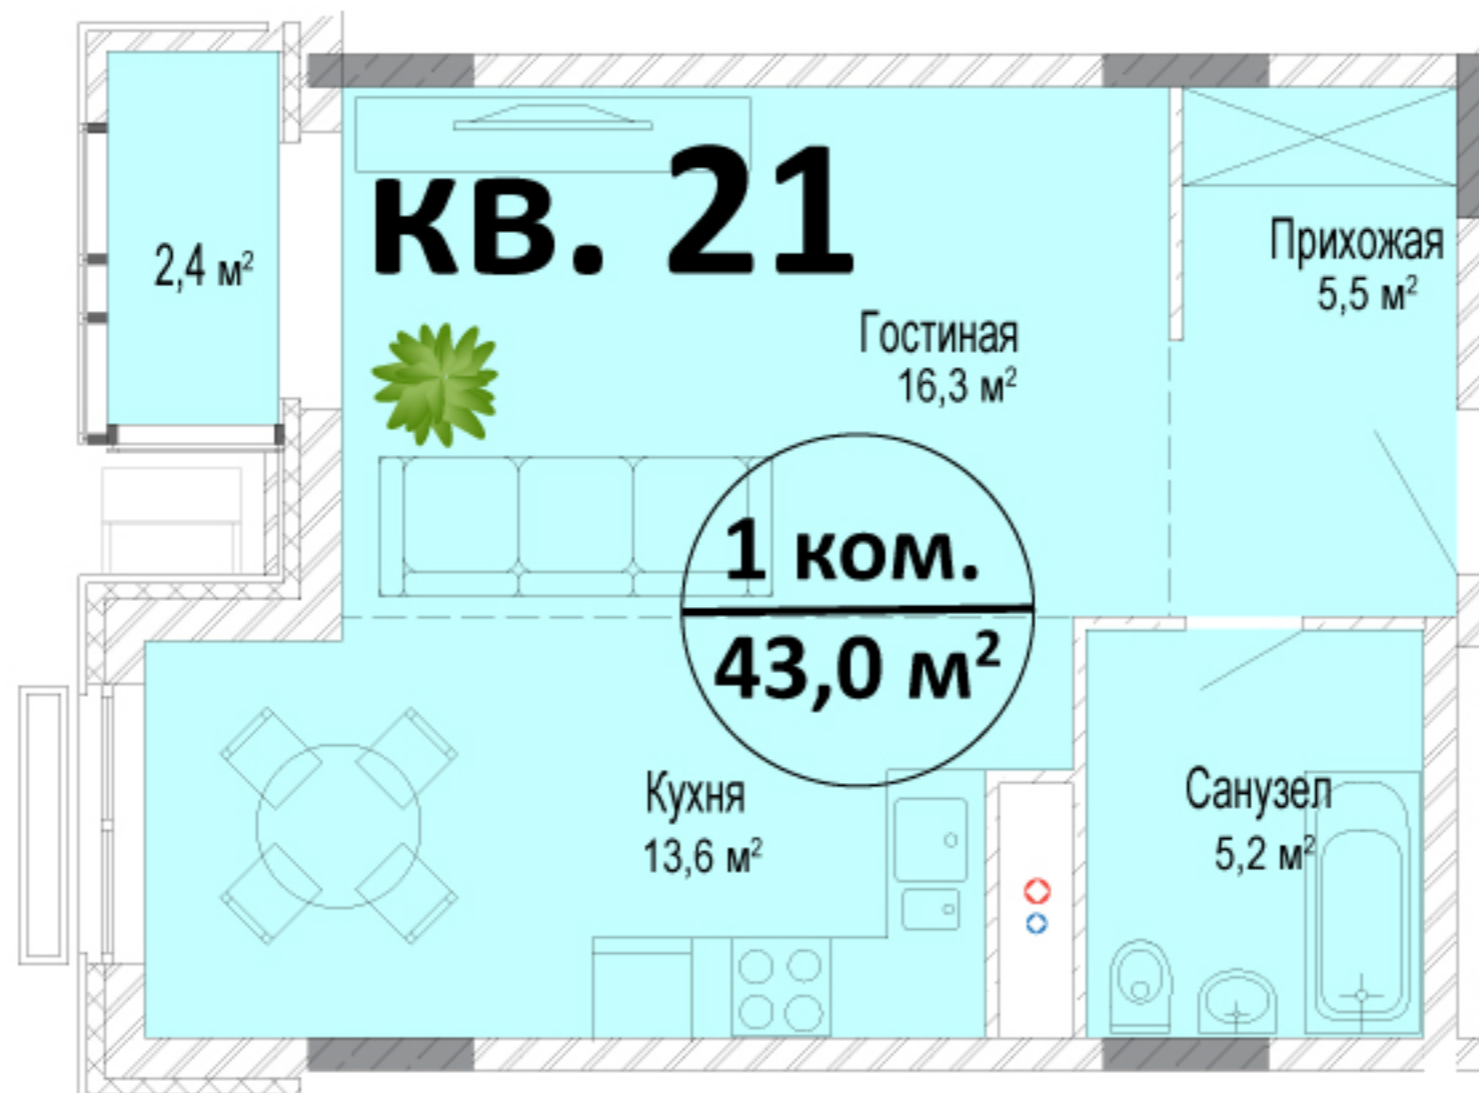

Квартира 21

Общая площадь 43,0 м²
Жилая площадь 16,3 м²

Дом 3
Секция 1, 4 этаж

+7 (495) 960-2332
www.мишино.рф

ИНГЕКОМ