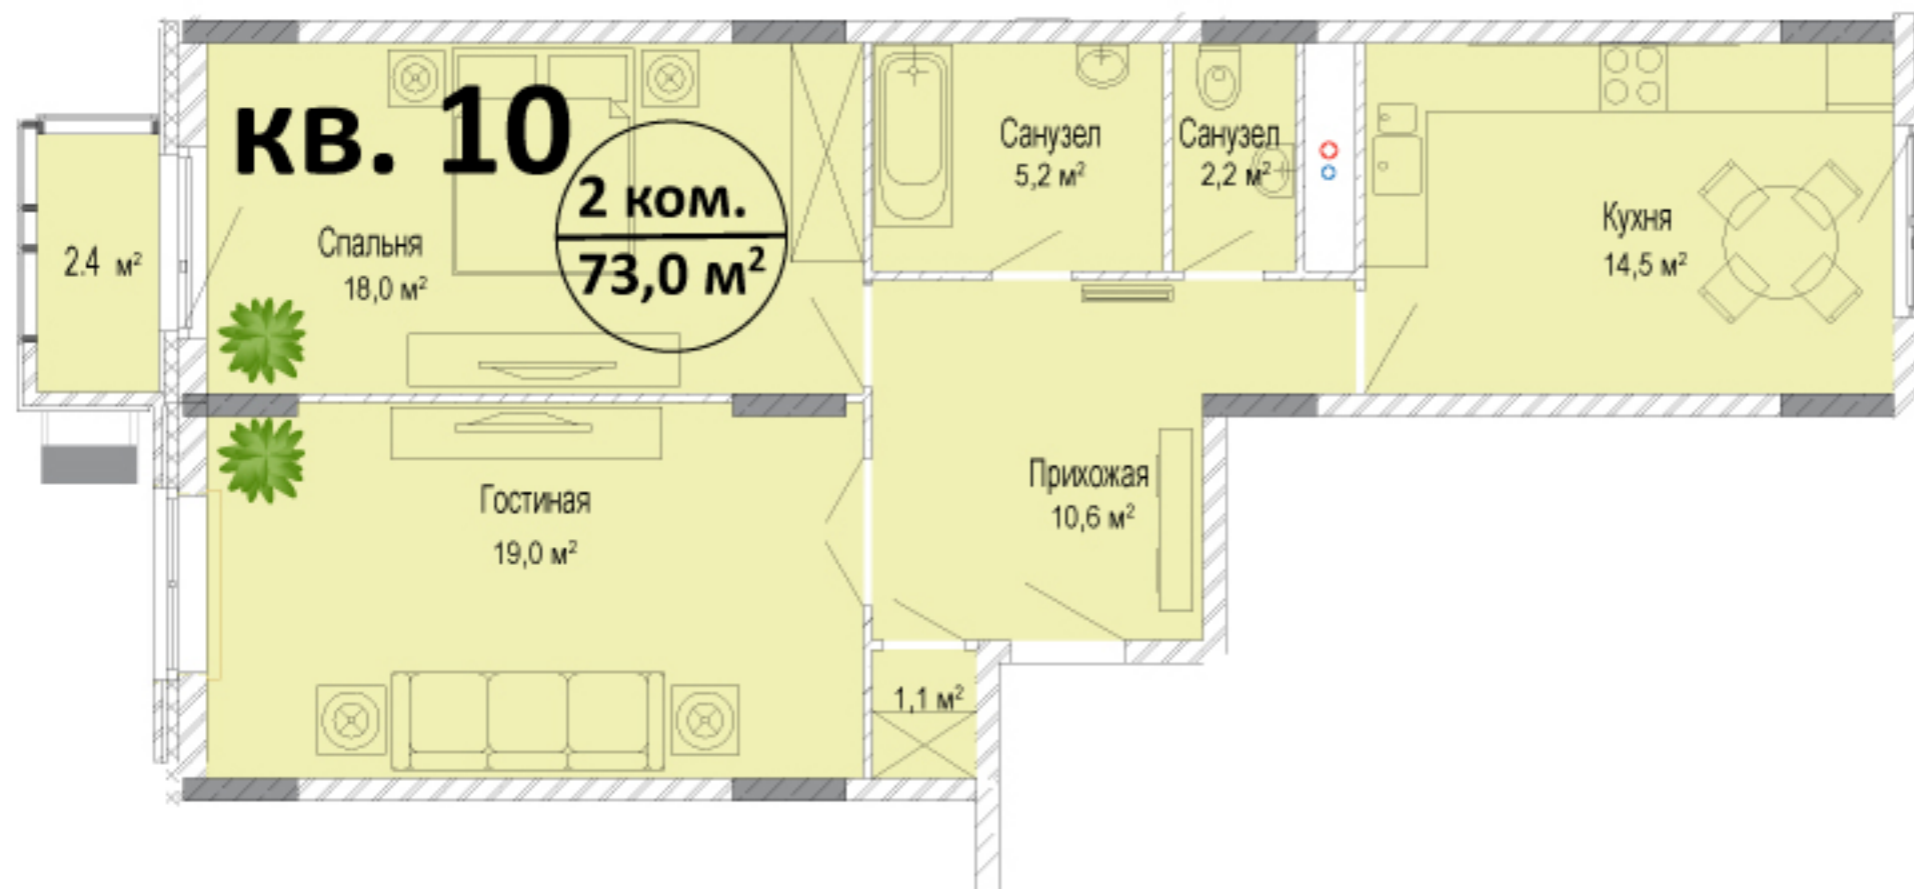

Квартира 10

Общая площадь 73,0 м²

Жилая площадь 37,0 м²

Дом 3
Секция 1, 2 этаж

+7 (495) 960-2332
www.мишино.рф

ИНГЕКОМ