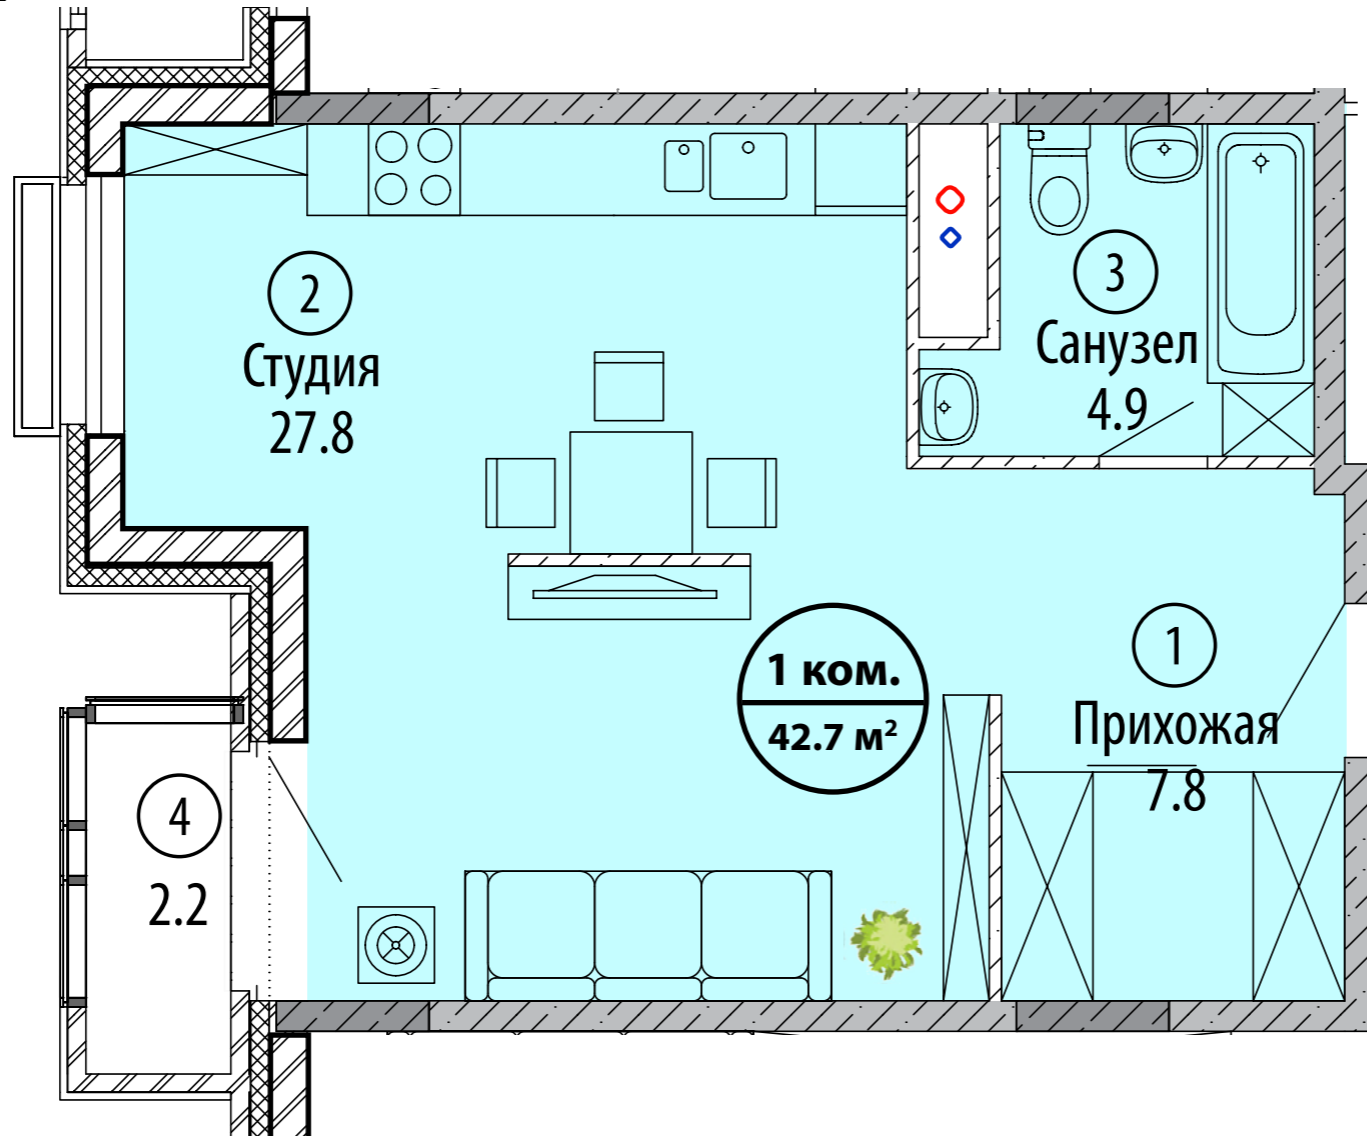

Квартира 8

Общая площадь 42.7 м²
Жилая площадь 27.8 м²

Дом 1
Секция 1, 2 этаж

+7 495 241 46 20
www.мишино.рф

ИНГЕКОМ