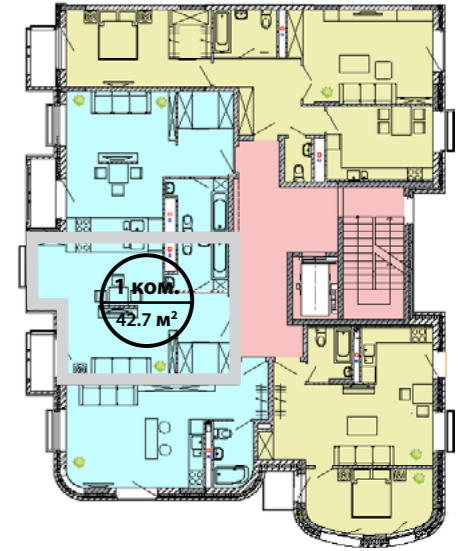

Квартира 8

Общая площадь 42.7 м²
Жилая площадь 27.8 м²

Дом 1
Секция 1, 2 этаж

+7 495 241 46 20
www.мишино.рф

ИНГЕКОМ