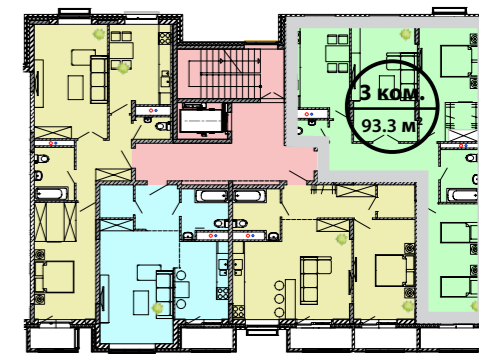

Квартира 65

Общая площадь 93.3 м²
Жилая площадь 55.7 м²

Дом 1
Секция 3, 5 этаж

+7 495 241 46 20
www.мишино.рф

ИНГЕКОМ