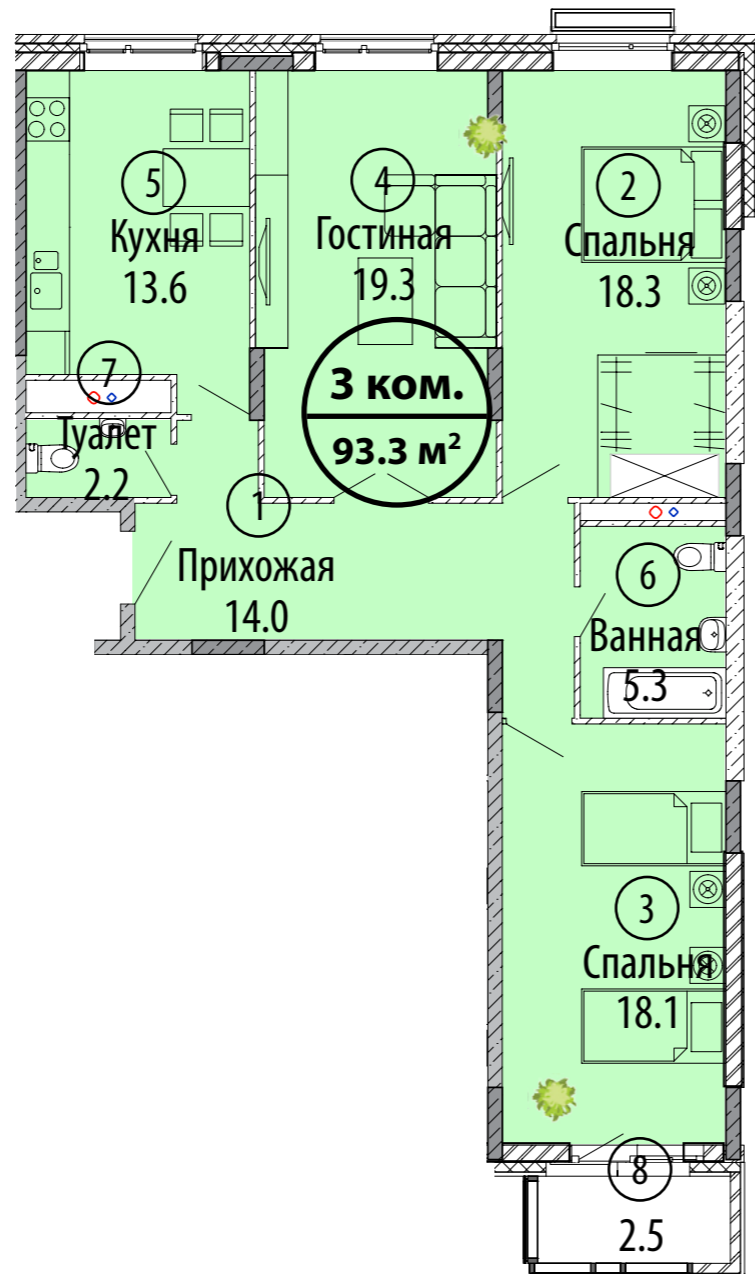

Квартира 65

Общая площадь 93.3 м²
Жилая площадь 55.7 м²

Дом 1
Секция 3, 5 этаж

+7 495 241 46 20
www.мишино.рф

ИНГЕКОМ