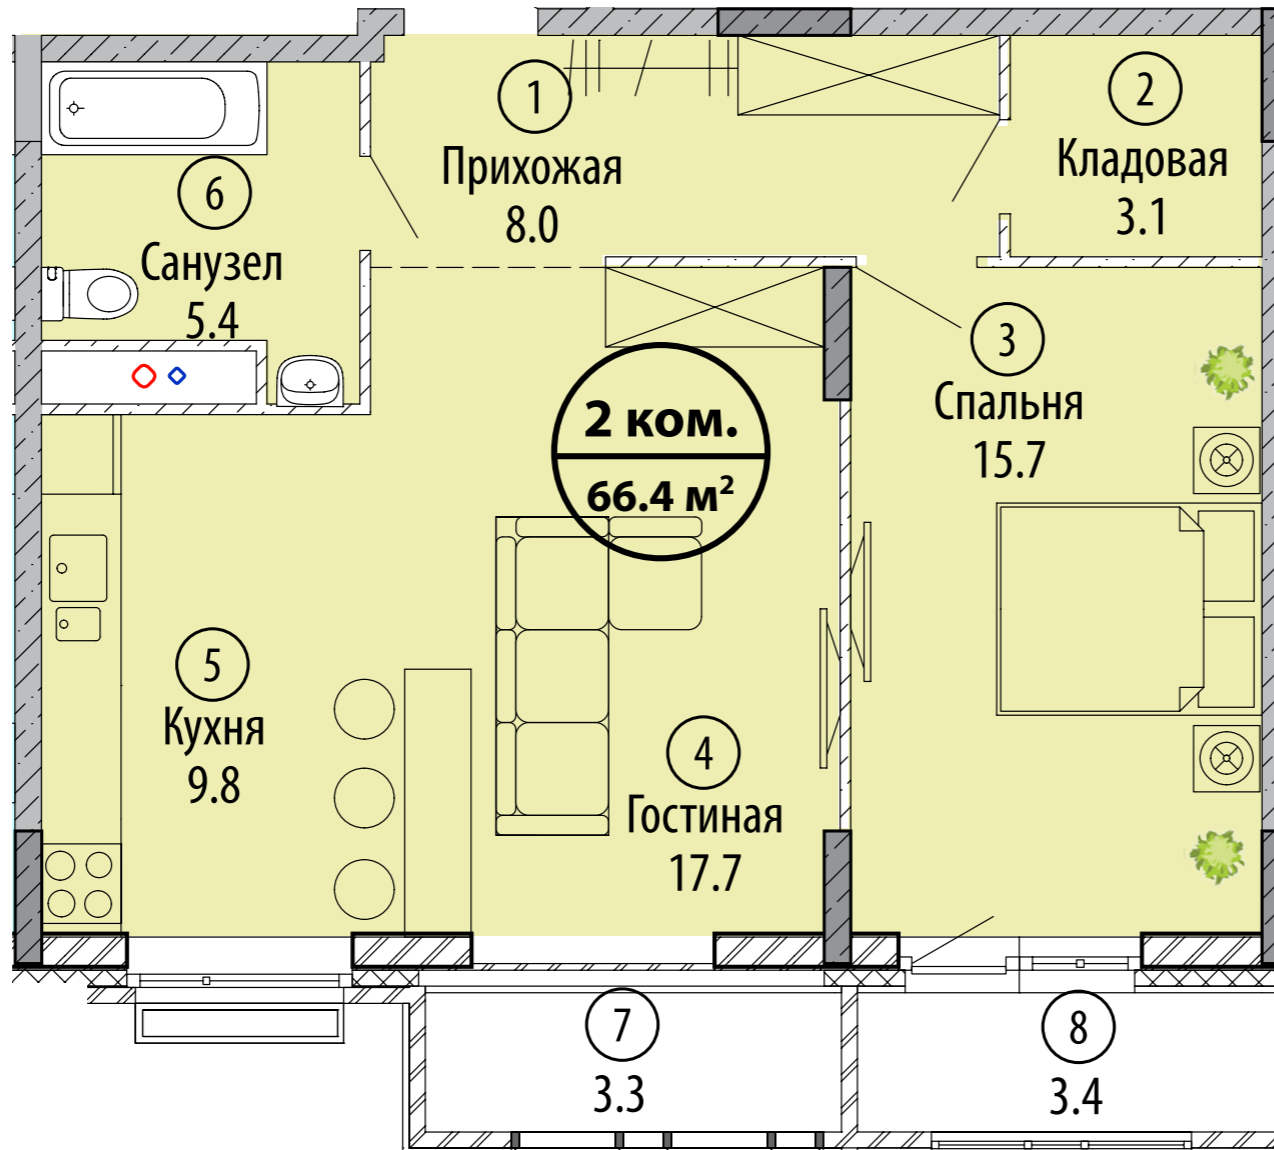

Квартира 58

Общая площадь 66.4 м²
Жилая площадь 33.4 м²

Дом 1
Секция 3, 3 этаж

+7 495 241 46 20
www.мишино.рф

ИНГЕКОМ