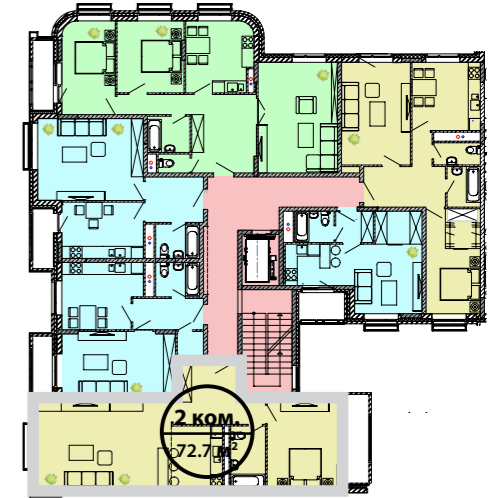

Квартира 26

Общая площадь 72.7 м²
Жилая площадь 43.6 м²

Дом 1
Секция 2, 2 этаж

+7 495 241 46 20
www.мишино.рф

ИНГЕКОМ