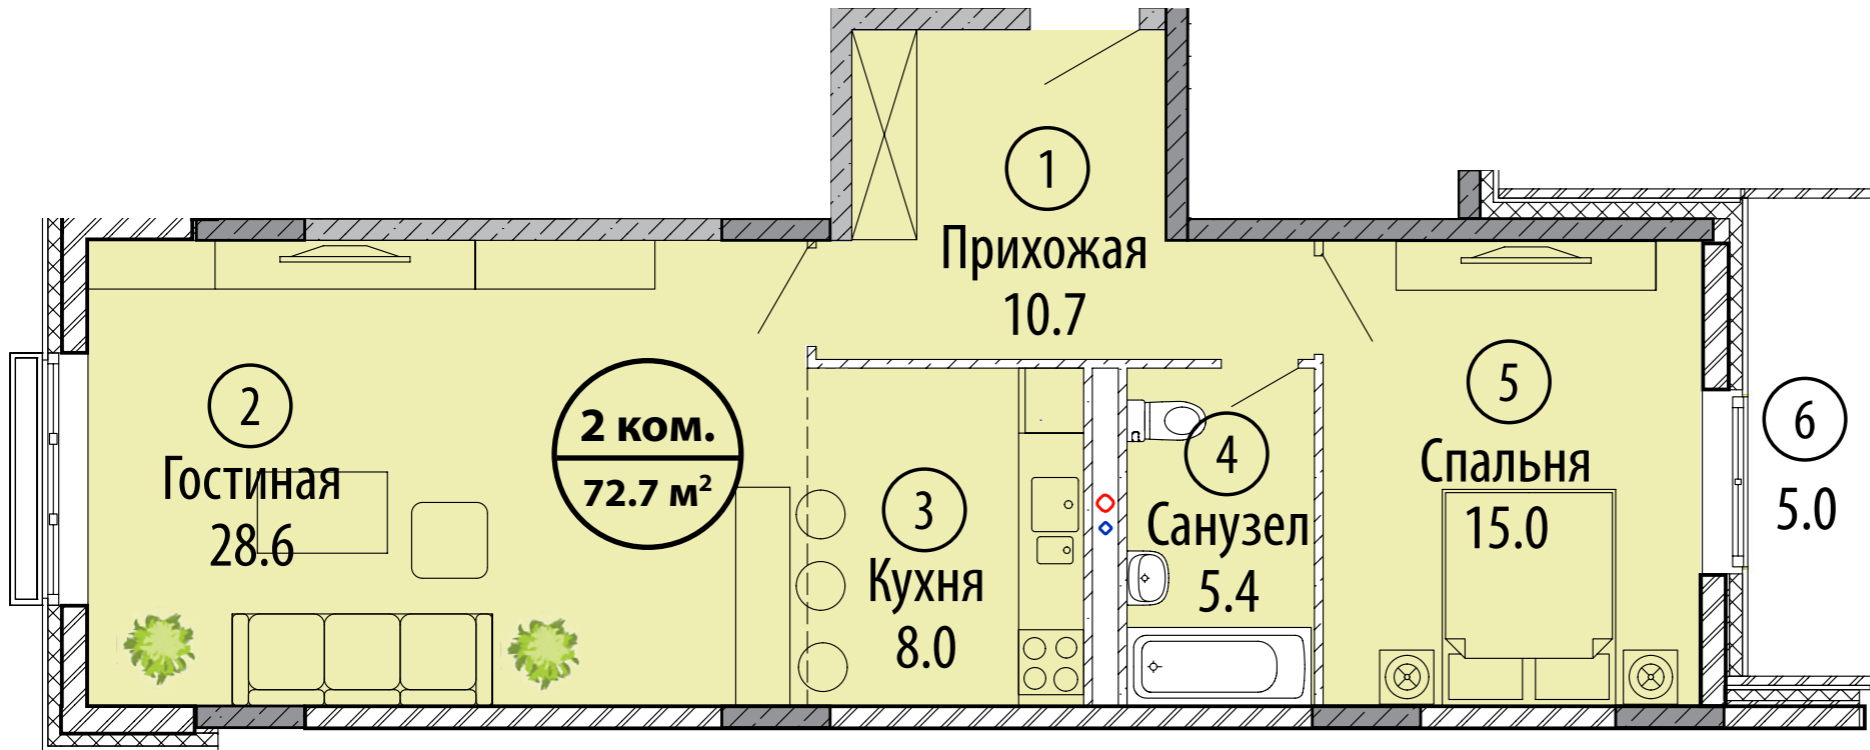

Квартира 26

Общая площадь 72.7 м²
Жилая площадь 43.6 м²

Дом 1
Секция 2, 2 этаж

+7 495 241 46 20
www.мишино.рф

ИНГЕКОМ