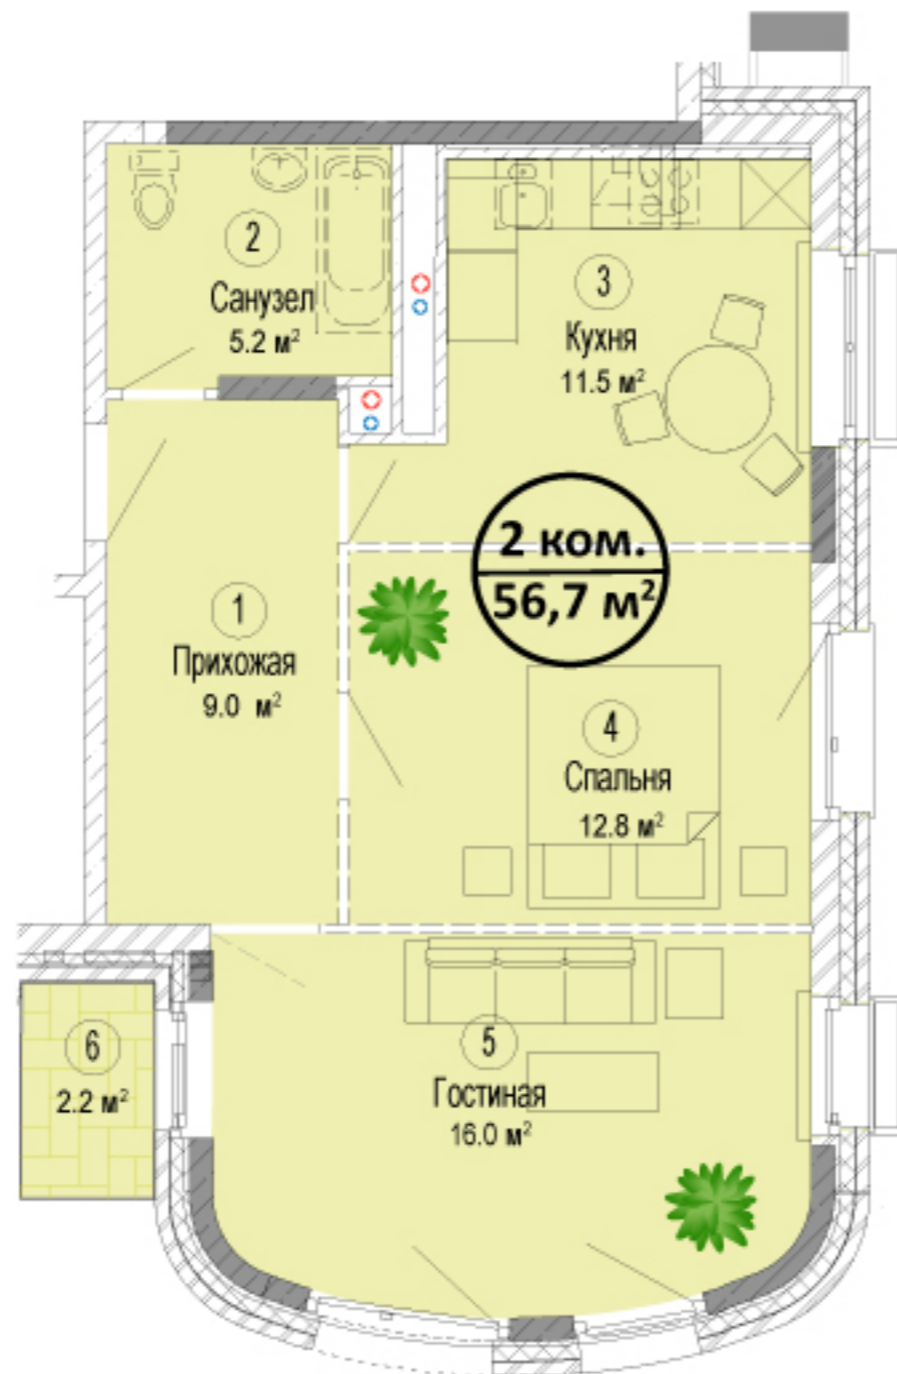

Квартира 6

Общая площадь 56,7 м²
Жилая площадь 28,8 м²

Дом 2
Секция 1, 2 этаж

+7 (495) 960-2332
www.мишино.рф

ИНГЕКОМ