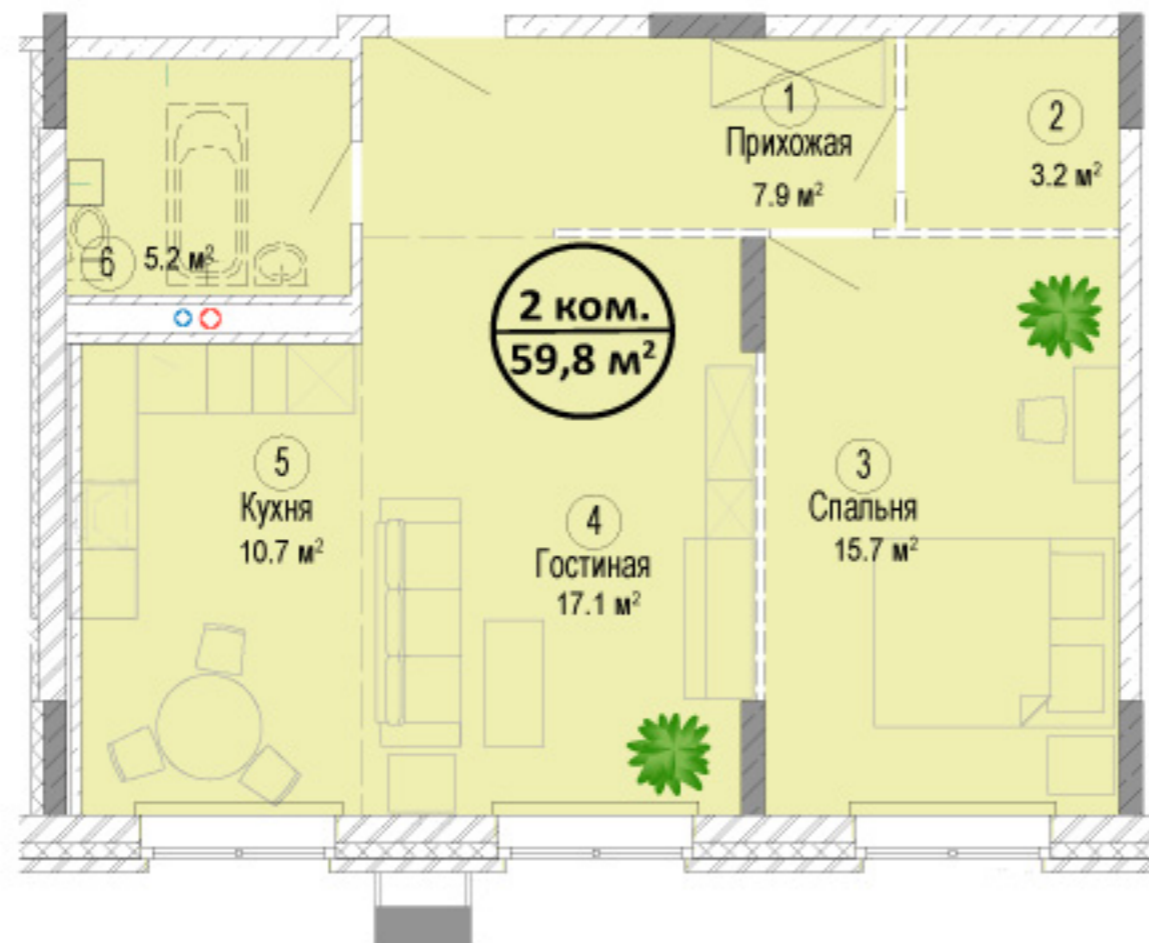

Квартира 50

Общая площадь 59,8 м²

Жилая площадь 32,8 м²

Дом 2
Секция 3, 1 этаж

+7 (495) 960-2332
www.мишино.рф

ИНГЕКОМ