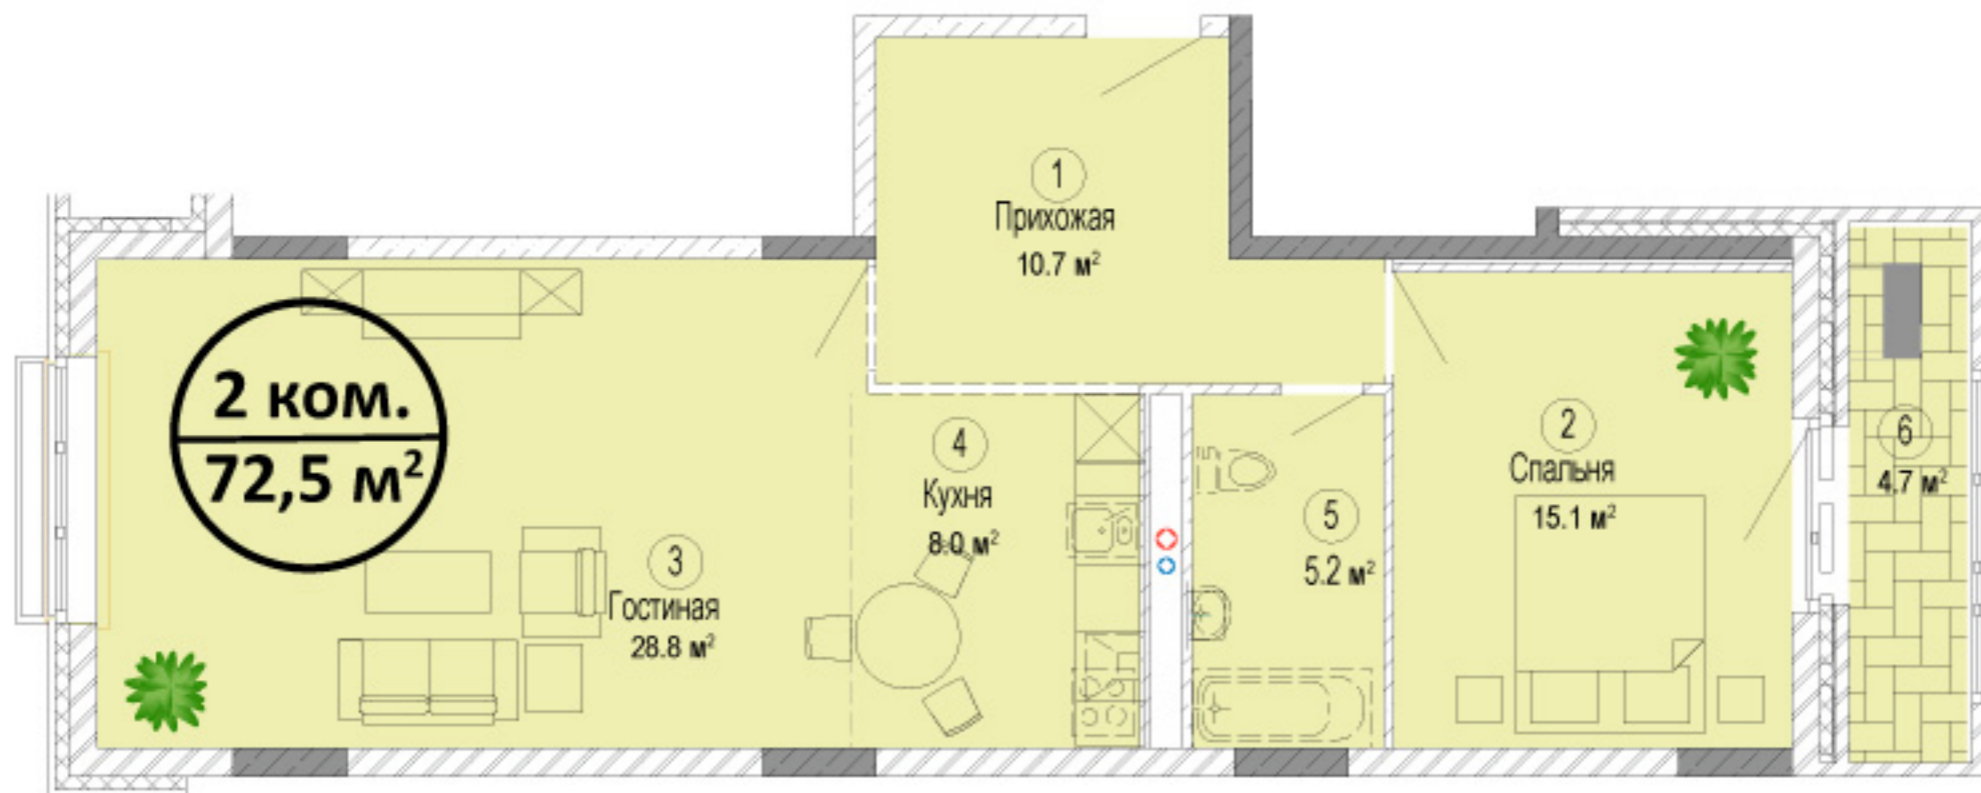

# Квартира 39

Общая площадь 72,5 м<sup>2</sup>

Жилая площадь 43,8 м<sup>2</sup>

Дом 2  
Секция 2, 4 этаж

+7 (495) 960-2332  
[www.мишино.рф](http://www.мишино.рф)

**ИНГЕКОМ**