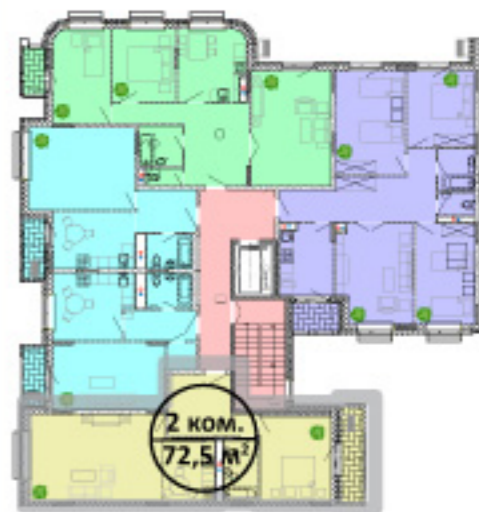

# Квартира 39

Общая площадь 72,5 м<sup>2</sup>

Жилая площадь 43,8 м<sup>2</sup>

Дом 2  
Секция 2, 4 этаж

+7 (495) 960-2332  
[www.мишино.рф](http://www.мишино.рф)

**ИНГЕКОМ**