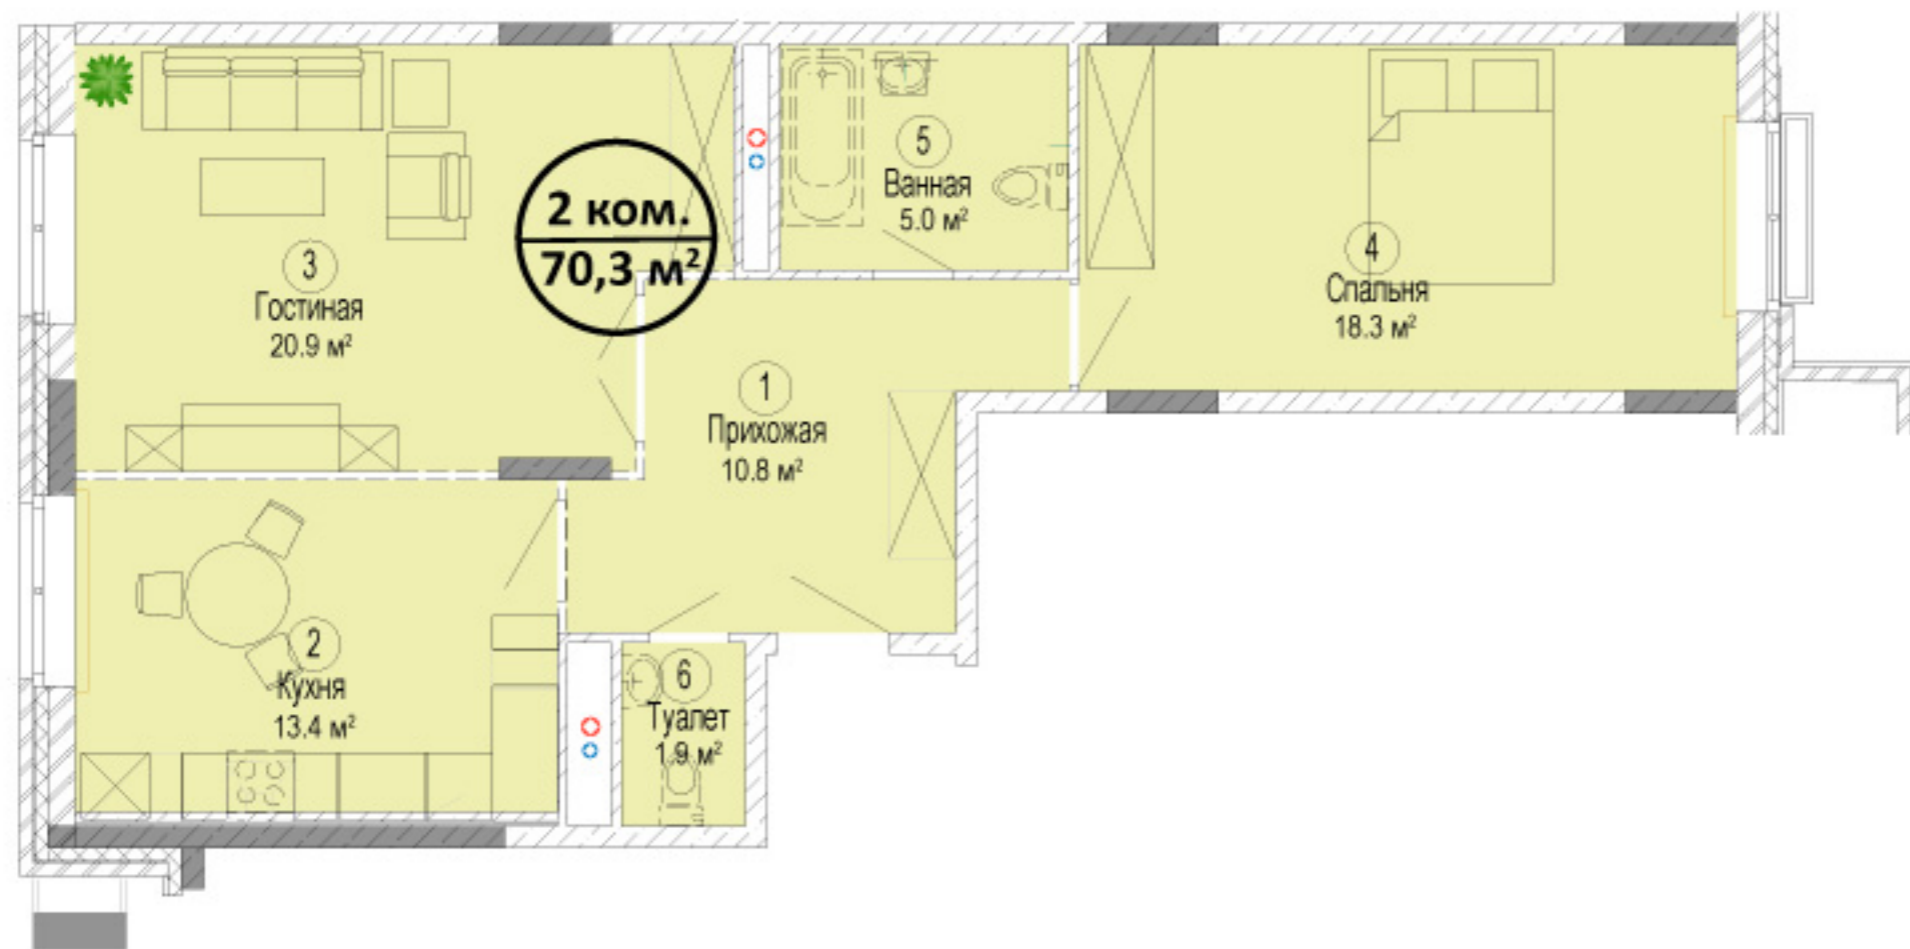

Квартира 148

Общая площадь 70,3 м²

Жилая площадь 39,2 м²

Дом 2
Секция 7, 5 этаж

+7 (495) 960-2332
www.мишино.рф

ИНГЕКОМ