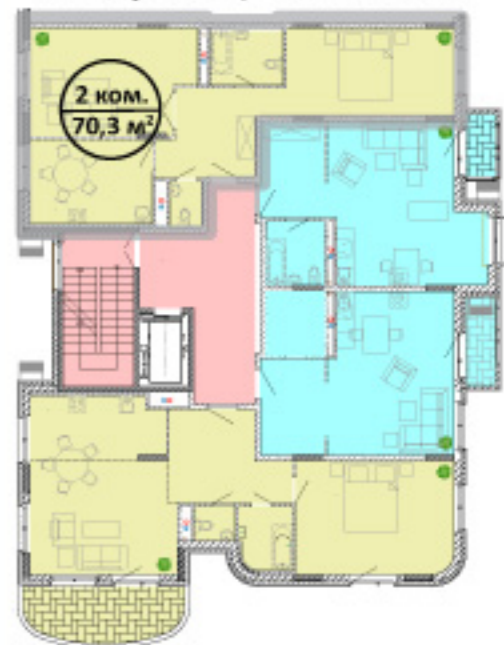

Квартира 148

Общая площадь 70,3 м²

Жилая площадь 39,2 м²

Дом 2
Секция 7, 5 этаж

+7 (495) 960-2332
www.мишино.рф

ИНГЕКОМ