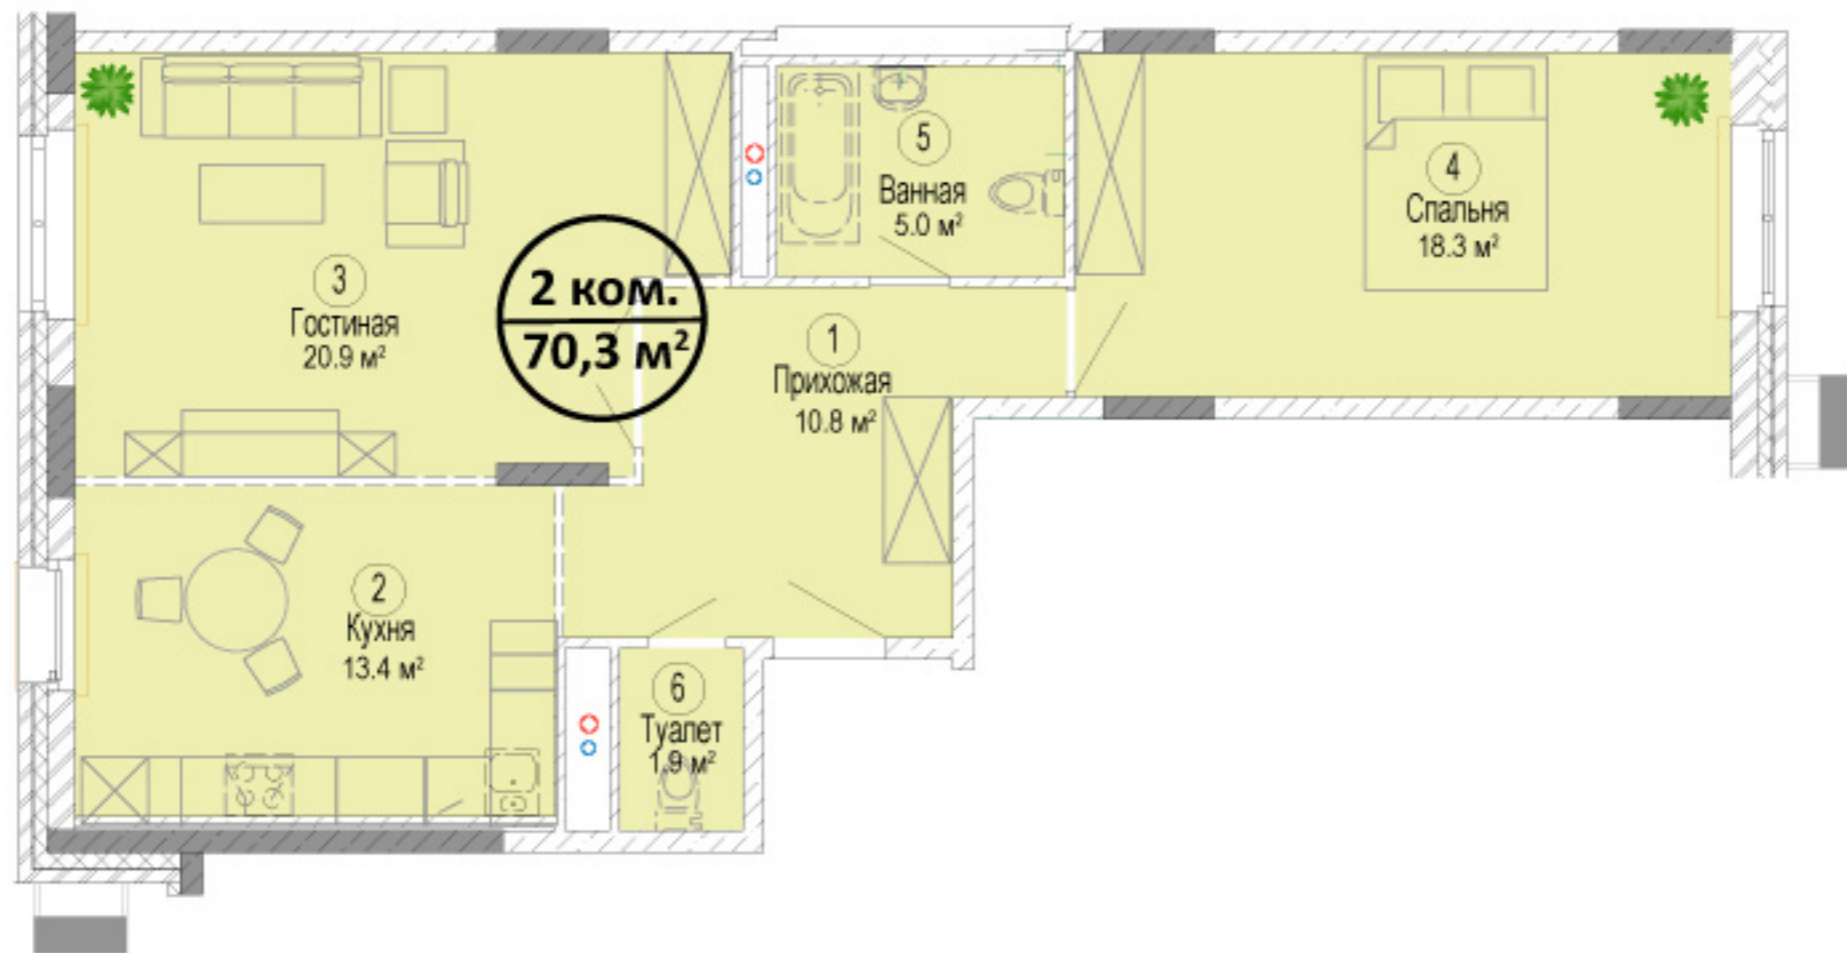

Квартира 132

Общая площадь 70,3 м²

Жилая площадь 39,2 м²

Дом 2
Секция 7, 1 этаж

+7 (495) 960-2332
www.мишино.рф

ИНГЕКОМ